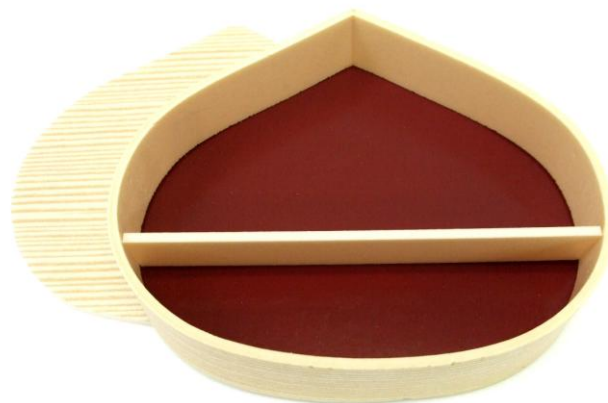

別注折箱ご提案コーナーより抜粋! 今回第1号!

折箱ソムリエM★Sadaのイチオシ

Selection 1 (08.10.14)

別注品 別注 5角折 200 杉のせ蓋付
本体 200×170×35(30)
原反 杉
蓋 共蓋(抜き) 形状 五角形

Selection 2 (11.04.01)

別注提案品
本体 200×120×43(38)
原反 こもれび
蓋 透明蓋 仕切り:v字型

「M★Sada」
 ビクトリー
 バージョン!!

別注提案品 (柄違い)
本体 200×120×43(38)
原反 黒赤黒
蓋 共蓋 仕切り:v字型

Selection 3 (09.09.18)

別注提案品
本体 165×165×45(39)
原反 風雅
蓋 透明蓋 仕切 変形星型

別注提案品
本体 180×150×42(30)
原反 杉(曲がり原反)
蓋 共蓋(抜き)

ソムリエ「M★Sada」
お気に入りの写真コーナー
(11.04.01)

別注提案品
(仮)こてこてタイガース弁当
本体 200×170×45(38)
原反:WコガネCE
仕切:T字型