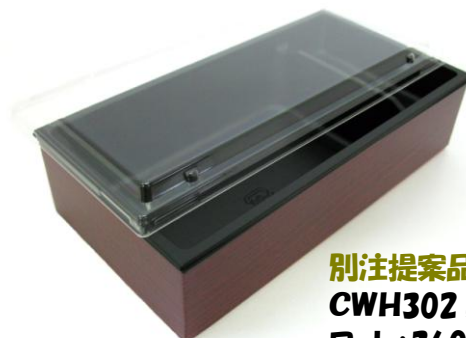

《愛の折箱や》 三方よし! 笑売繁盛! 大成幸!
 株式会社 **ヤサカ**

第3号は 2012 中央化学様商談会「折箱フォトギャラリー」+α!

折箱ソムリエM★Sadaのイチオシ

CWHシリーズは中央化学(株)様へお問い合わせください。

Selection 5 (12.09.25)

「松花堂7寸容器」は
おせちやお豆腐等食材を
盛り立てるのにおすすめ!

規格品 松花堂7寸-4 金杉(ボ)
本体 213×213×42(35)
 100角・金トレ×4
入数 160(20ホリ)

規格品
 松花堂7寸-4 金 古今(ボ)

別注提案品
 上段: 213×213×55(45) 下外シャクリ
 下段: 213×213×55(45) 上内シャクリ
 原反 古今 松花堂7寸透明蓋

「M★Sada」
 おすすめ2段お重
 バージョン!!!

別注提案品
 上段: 162×162×48(40) 下外シャクリ
 下段: 162×162×48(40) 上内シャクリ
 原反 古今 蓋 CWH5.5 透明蓋

Selection 6 (12.09.25)

「M★Sada」おすすめ
原反名は黒部赤です！

規格品
CWH302 黒 茶春慶(ボ)
本体:207×110×48
入数:360(15ホリ)

別注提案品
CWH302 黒 黒部赤(ボ)
ロット:360入×3ケースより

規格品
CWH角 2.3-6 赤つづみ(ボ)
本体:220×150×30
入数:300(20ホリ)

規格品
CWH角 5.5-4 赤つづみ(ボ)
本体:165×165×30
入数:400(20ホリ)

ソムリエ「M★Sada」
お気に入りの写真コーナー

規格品 (写真左下)
CWH302 浅 赤 常盤(ボ)
本体:207×110×39
入数:480(15ホリ)

規格品 (写真右下手前)
CWH302 黒 多聞杉(ボ)
本体:207×110×48
入数:360(15ホリ)

名古屋、大阪、福岡の
商談会に来られた皆様、
誠にありがとうございます。