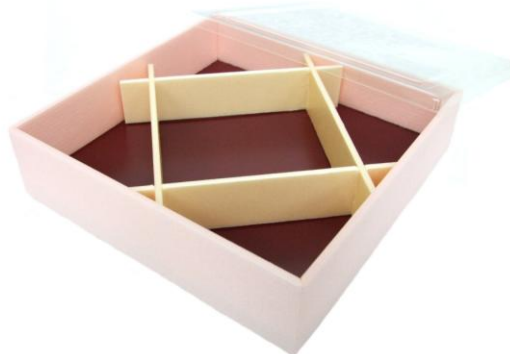

CWHシリーズは中央化学(株)様へお問い合わせください。

別注提案品:別注 CWH-6.5A 赤・宝扇華P(ボ)
194×194×33 240入×3 ケースロット

別注 CWH-6.5A 赤・摘草ピンク(ボ)

別注 CWH-6.5A 黒・宝扇華黒(ボ)

別注 CWH-8.0 赤・あやもも(ボ)

別注提案品:別注 CWH-8.0 赤・吉野P(ボ)
265×140×33 300入×3 ケースロット

別注 CWH-8.0 赤・宝扇華紫(ボ)

★★ 松花堂シリーズ+春柄 ★★

別注提案品:別注松花堂6寸里山赤皿付(ボ)
180×180×45(37) 200入×3ケースロット

別注松花堂6寸花かごめ(ボ)

(別注品)PY-6寸うさぎくら赤(ボ)

(別注品)松花堂7寸-4赤・宝扇華赤(ボ)

別注提案品:別注松花堂7寸-4赤・あやもも(ボ)
214×214×42(35) 160入×3ケースロット

(別注品)松花堂7寸-4赤・宝扇華P(ボ)

お問合せ先/本社営業部