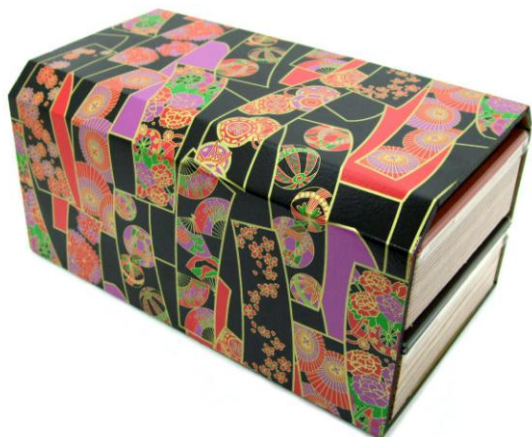

別注提案品

形状:かまくら折

本体:210×120×100(原反:祇園)

中身:上段 CWH302 浅黒タモン杉(ボ)

下段 CWH302 浅赤タモン杉(ボ)

(207×110×39)

ロットご相談

ソムリエ「M★Sada」
お気に入りの写真コーナー

<別注かまくら折>

CWH302浅タイプを、
2つ収納出来るよう
作成してみました。

別注提案品

形状:かまくら折

本体:210×120×100(原反:黒金砂)

(中身も黒金砂にしてみました。)

ヤサカ本社営業部

TEL: 047-445-2955
FAX: 047-445-8745

<mailto:yasaka.ribako@bb.wakwak.com>

もうそろそろ
うな重の季節でっせー。
みなさん、お問合わせ
まってるでー!