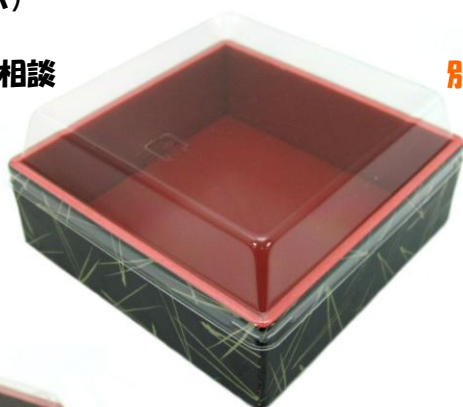

《愛の折箱や》 売り手よし！ 買い手よし！ 世間よし！ 色彩よし！

株式
会社

ヤサカ

第9号は「黒彩色柄」で折箱を演出します！

(お問合わせは中央化学(株)様へお願いいたします。)

折箱ソムリエM★Sadaのイチオシ

Selection 16 (14.11.07 融着・八角折)

別注提案品

別注CWU406 黒花菱(ボ)
175×120×35
400入(20ホリ) ロットご相談

別注提案品

別注CWU406 黒金砂(ボ)
175×120×35
400入(20ホリ) ロットご相談

別注提案品

別注CWU404 松葉(ボ)
120×120×40
500入(20ホリ) ロットご相談

別注提案品

別注CWU404 根来(ボ)
120×120×40
500入(20ホリ) ロットご相談

別注提案品

別注さが野8角4. 4寸桃山(ボ)
本体: 133×133×45(35)
360入(15ホリ) ロットご相談

別注提案品

別注さが野8角4. 4寸雪輪(ボ)
本体: 133×133×45(35)
360入(15ホリ) ロットご相談

Selection 17 (14.11.07 松花堂・さが野)

別注提案品

(別)松花堂三仕切宝扇華黒乗蓋付

本体: 317×108×42(36)

1ケース 80入: ロットご相談

ソムリエ「M★Sada」
お気に入りの写真コーナー

<新祇園・黒花菱BKG>

裏地がGOLD(金)の
原反です。鮮やかに
食材を彩ります。

M★Sada
オススメの一品。

お問い合わせは中央化学(株)様へお願いいたします。

別注提案品

別注さが野4. 4寸新祇園(ボ)

本体: 133×133×45(35)