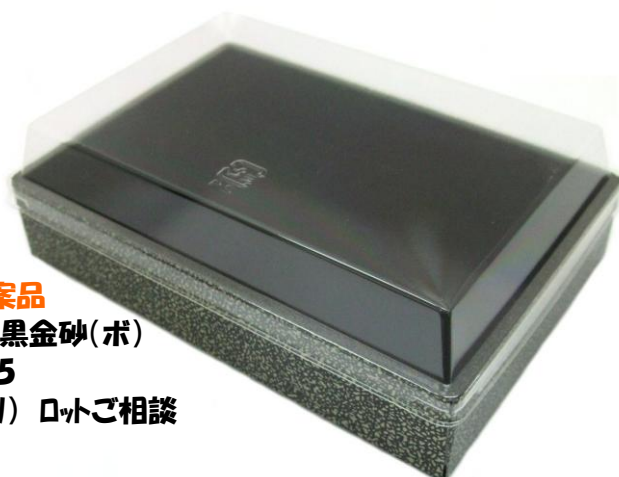

《愛の折箱や》 売り手よし！ 買い手よし！ 世間よし！ 色彩よし！

株式
会社

ヤサカ

第9号は「黒彩色柄」で折箱を演出します！

(お問合わせは中央化学(株)様へお願いいたします。)

折箱ソムリエM★Sadaのイチオシ

Selection 16 (14.11.07 融着・八角折)

別注提案品

別注CWU406 黒花菱(ボ)
175×120×35
400入(20ホリ) ロットご相談

別注提案品

別注CWU406 黒金砂(ボ)
175×120×35
400入(20ホリ) ロットご相談

別注提案品

別注CWU404 松葉(ボ)
120×120×40
500入(20ホリ) ロットご相談

別注提案品

別注CWU404 根来(ボ)
120×120×40
500入(20ホリ) ロットご相談

別注提案品

別注さが野8角4. 4寸桃山(ボ)
本体: 133×133×45(35)
360入(15ホリ) ロットご相談

別注提案品

別注さが野8角4. 4寸雪輪(ボ)
本体: 133×133×45(35)
360入(15ホリ) ロットご相談

Selection 17 (14.11.07 松花堂・さが野)

別注提案品

(別)松花堂三仕切宝扇華黒乗蓋付

本体: 317×108×42(36)

1ケース 80入: ロットご相談

ソムリエ「M★Sada」
お気に入りの写真コーナー

<新祇園・黒花菱BKG>

裏地がGOLD(金)の
原反です。鮮やかに
食材を彩ります。

M★Sada
オススメの一品。

お問い合わせは中央化学(株)様へお願いいたします。

別注提案品

別注さが野4. 4寸新祇園(ボ)

本体: 133×133×45(35)