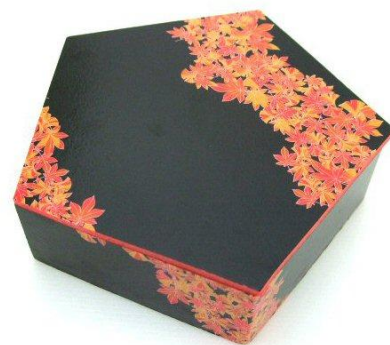

本体: 107×5角×45(35)

原反: 香嵐

(仕切り: 星型・Wコガネ)

(Y字仕切り・W赤)

別注提案品

本体: 107×5角×45(35)

原反: 風雅

秋にきらめく
星型！仕切りです。

Selection 27 (15.9.1-別注もみじ柄さが野8角5.1寸)

紅葉や銀杏をイメージして仕切りを付けてみました。

別注提案品

別注さが野8角5.1寸竜田(ボ)
(仕切は銀杏?イメージ)
本体:157×157×45(35)
360入(15ホリ):ロット相談

別注提案品

別注さが野8角5.1寸雲錦(ボ)
(仕切は変形4仕切り)

別注提案品

別注さが野8角5.1寸優美(ボ)
(仕切はもみじイメージ)

ソムリエ「M★Sada」
お気に入りの写真コーナー

<仕切り〜>

折箱に仕切りの組み合わせいろいろありますが、
すこし工夫することで、
秋のイメージをより演出。

秋の行楽弁当にいかがでしょうか。

M★Sada
オススメの一品。

別注提案品

別注さが野8角5.1寸雲錦(ボ)
(食材イメージ)

ヤサカ本社営業部