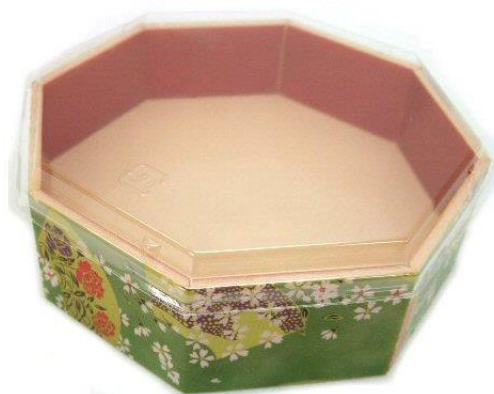

Selection 3 3 (16.2.29-別注さが野シリーズ)

別注さが野八角5.1寸出雲(ボ)