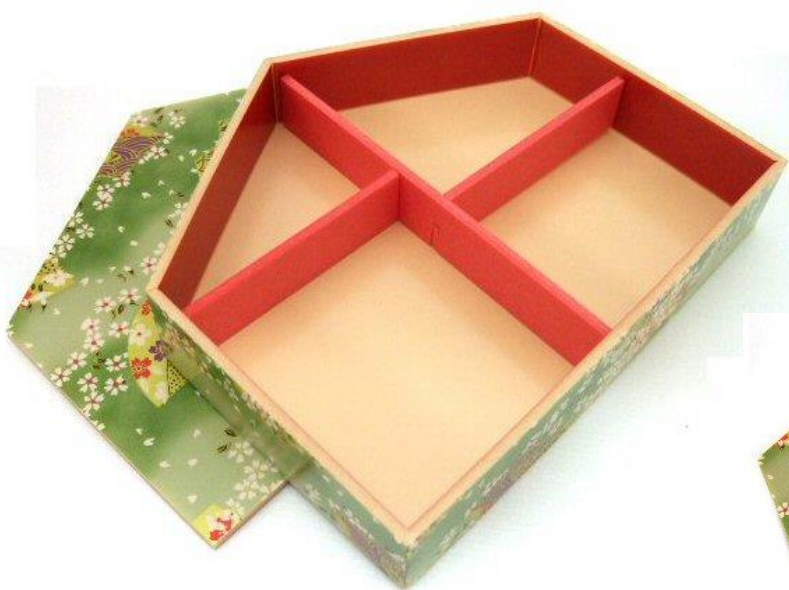

《愛の折箱や》 売り手よし! 買い手よし! 世間よし! 天もよし!

株式
会社

ヤサカ

第 15 号は、新緑系原反特集です!

(お問い合わせは中央化学(株)様へお願いいたします。)

折箱ソムリエM★Sadaのイチオシ

Selection 3 1 (16.2.29-変形別注)

別注提案品

本体 200×170×35 (30)
原反 出雲
蓋 共蓋(抜き)
形状 五角形

別注提案品

本体 297×151×50 (40)
原反 東雲
蓋 共蓋(抜き)
形状 変形六角形

Selection 3 2 (16.2.29-CWH&融着カブセ蓋)

別注 CWH302 浅赤常磐融着蓋付
 本体:207×110×39
 蓋:215×117×20

別注 CWH302 赤摘草G融着蓋付
 本体:207×110×48
 蓋:215×117×20