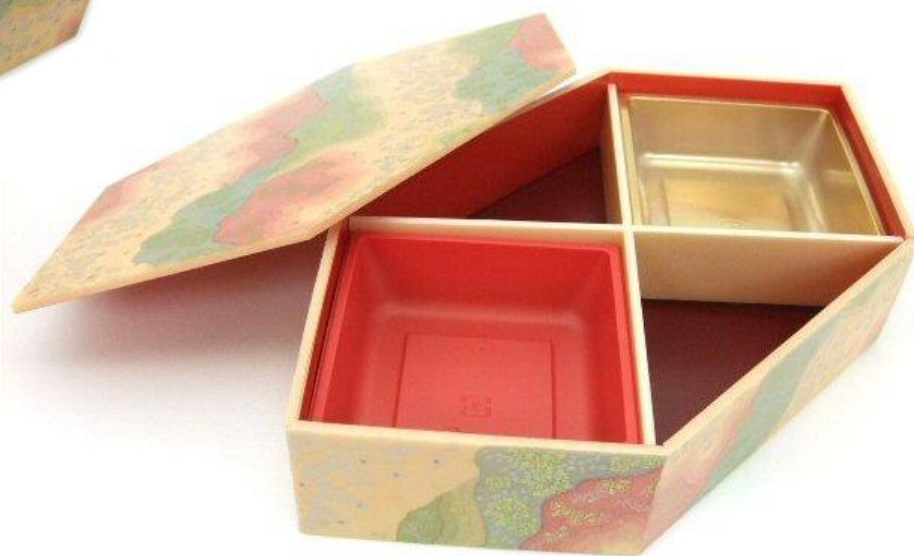

本体 200×170×35 (30)
原反 出雲
蓋 共蓋(抜き)
形状 五角形

別注提案品

本体 297×151×50 (40)
原反 東雲
蓋 共蓋(抜き)
形状 変形六角形

Selection 3 2 (16.2.29-CWH&融着カブセ蓋)

別注 CWH302 浅赤常磐融着蓋付
 本体:207×110×39
 蓋:215×117×20

別注 CWH302 赤摘草G融着蓋付
 本体:207×110×48
 蓋:215×117×20