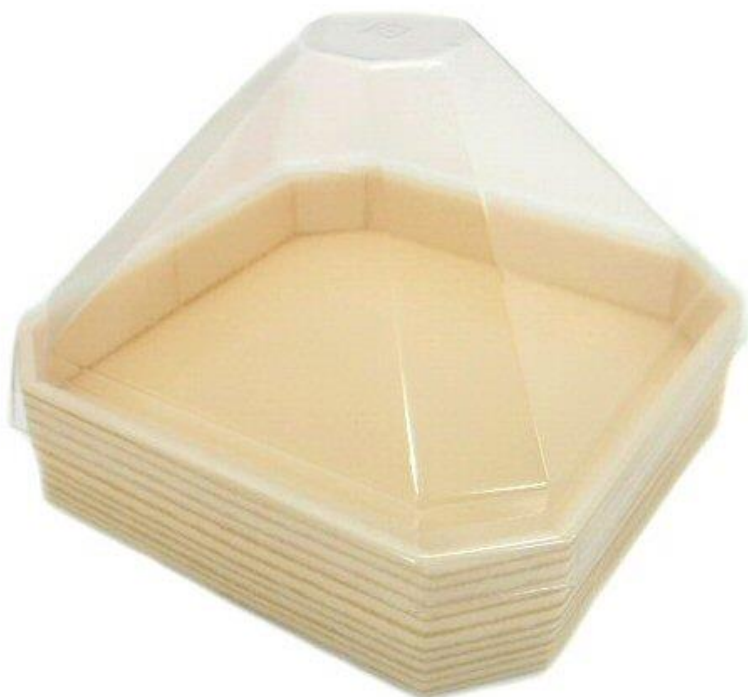

《愛の折箱や》 売り手よし！買い手よし！世間よし！天もよし！

株式  
会社

ヤサカ

久々の第16号は、目立ちます！？

# 折箱ソムリエM★Sadaのイチョシ

Selection 34 (16.9.17-8角錐台透明蓋付別注)

## 別注提案品

本体	129×129×30(18)
原反	杉
蓋	透明蓋
形状	隅切り 25mm
	総高さ 90mm
	上辺 33mm

食材を立体的に  
表現できますネ。

別注提案品

本体 129×129×30(18)  
 原反 黒赤赤  
 蓋 透明蓋  
 形状 隅切り 25mm  
 総高さ 90mm  
 上辺 33mm

ん、今すぐ  
食べたいっすネ。

お弁当の他にもスイーツ、  
いろいろ・いけませー！  
みなさん、お問合わせ  
まっていますー！