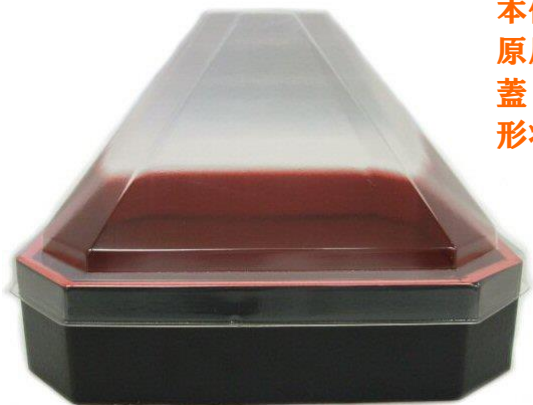

# 折箱ソムリエM★Sadaのイチョシ

Selection 34 (16.9.17-8角錐台透明蓋付別注)

## 別注提案品

本体	129×129×30(18)
原反	杉
蓋	透明蓋
形状	隅切り 25mm
	総高さ 90mm
	上辺 33mm

食材を立体的に  
表現できますネ。

別注提案品

本体 129×129×30(18)  
 原反 黒赤赤  
 蓋 透明蓋  
 形状 隅切り 25mm  
 総高さ 90mm  
 上辺 33mm

ん、今すぐ  
食べたいっすネ。

お弁当の他にもスイーツ、  
いろいろ・いけませー！  
みなさん、お問合わせ  
まっていますー！