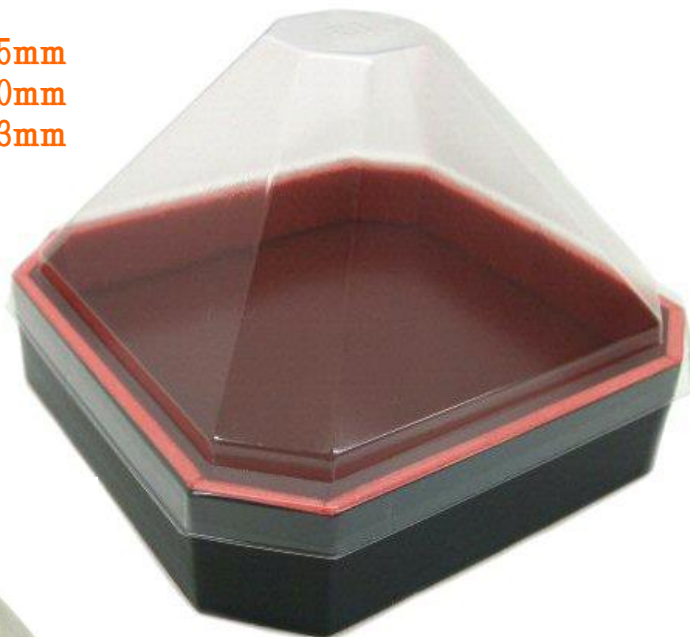

# 折箱ソムリエM★Sadaのイチョシ

Selection 34 (16.9.17-8角錐台透明蓋付別注)

## 別注提案品

本体	129×129×30(18)
原反	杉
蓋	透明蓋
形状	隅切り 25mm
	総高さ 90mm
	上辺 33mm

食材を立体的に  
表現できますネ。

別注提案品

本体 129×129×30(18)  
 原反 黒赤赤  
 蓋 透明蓋  
 形状 隅切り 25mm  
 総高さ 90mm  
 上辺 33mm

ん、今すぐ  
食べたいっすネ。

お弁当の他にもスイーツ、  
いろいろ・いけませー！  
みなさん、お問合わせ  
まっていますー！