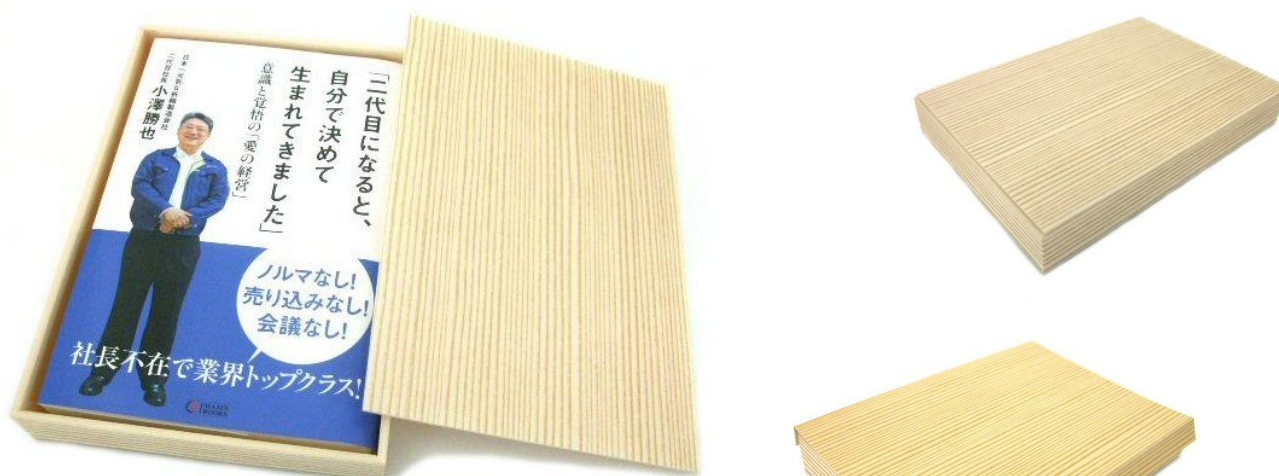

《愛の折箱や》 売り手よし！ 買い手よし！ 世間よし！ 天もよし！

YK 株式会社 **ヤサカ**

社長著・『二代目になると、自分で決めて生まれてきました』 出版につき！

本と折箱のこらぼれーしょん

Select 1 : 貼り底ブック型

別注提案品

原反： 日吉杉
本体： 202×142×25
蓋： 罫線横フック型

別注提案品

原反名： 日吉杉
本体： 202×142×25
蓋： 罫線縦フック型

蓋をあけた瞬間、
ドッキリ
ワクワク！

Select 2 : 融着カブセ蓋型

別注提案品

原反名: 月光桐

: 組木 : 東雲

本体: 202×142×30

蓋: 212×152×20

融着折の重厚さが
より、中身を
引き立てますね。

Select 3 : 汎用貼り底型

別注提案品

原反名: 杉

本体: 202×142×25

蓋: 共シャクリ/
二方折紙蓋

ヤサカ本社営業部

TEL: 047-445-2955
FAX: 047-445-8745