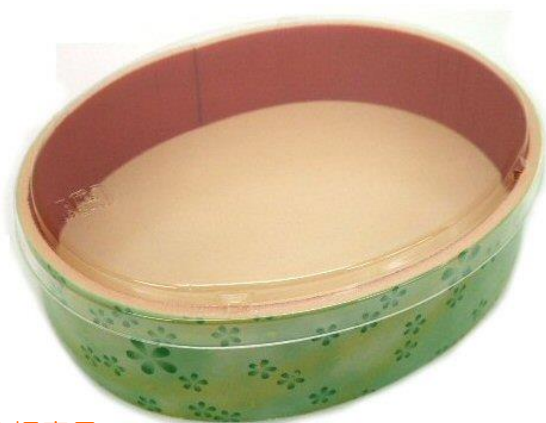

本体：205×108×45(38)

蓋：透明蓋

別注提案品

別注 CWH302 赤・歌仙融着蓋付

別注 CWH302 黒・祇園融着蓋付

本体：207×110×48

蓋：217×119×20 U着

別注提案品

出雲U着カブセ蓋付

本体：169×115×43 U着

蓋：181×127×20 U着

別注提案品

別注さが野楯円5.5寸摘草G (ボ)

本体：164×132×42(33)

蓋：透明蓋

別注提案品

別注さが野丸4.3寸常磐 (ボ)

本体：130×130×42(33)

蓋：透明蓋

別注提案品

別注さが野楯円5.5寸ゴマ竹 (ボ)

愛の折箱や

ヤサカ営業部

TEL 047-445-2955