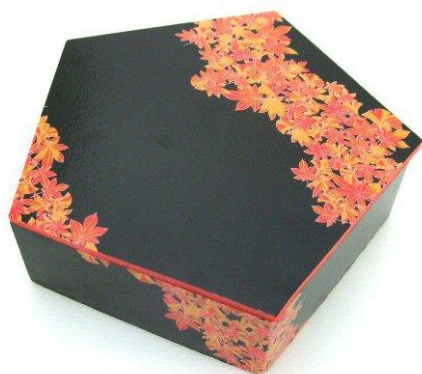

## 大番頭 M-SADA 別注折箱提案 これくしよん秋

別注提案品 よこBOOK型茶千扇

本体：228×158×39

CWH2.3-6 中容器入り

別注提案品

本体：145×145×50(40)

原反：秋千扇、千扇

蓋： 共のせ(抜き)

別注提案品

本体：180×150×42(30)

原反：杉(曲がり原反)

蓋： 共のせ(抜き)

## 別注提案品

本体：107×5角×45(35)

原反：香嵐・風雅 蓋：共のせ（抜き）

（仕切り：星型・Wコガネ／Y字仕切り・W赤）

## 別注提案品

別注さが野楕円5.5寸優美（木）／竜田／黒赤赤

本体：164×132×42(33)

蓋：透明蓋

愛の折箱や