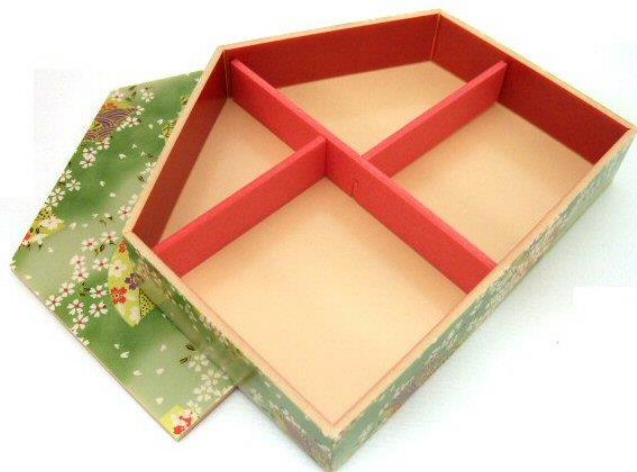

### 別注提案品

別注三段引出折山笠

本体 : 210×133×130(124)

内箱上 : 197×121×33

内箱中 : 197×121×33

内箱下 : 197×121×33

蓋 : 透明蓋

## 別注提案品

別松花堂三仕切宝扇華黒乗蓋付  
 本体：317×108×42(36)  
 蓋：共のせ蓋

## 別注提案品

別注松花堂7寸-4黒波(木)  
 本体：213×213×42(35)  
 蓋：透明蓋

## 別注提案品

本体：200×170×35(30)  
 原反：杉/彩桃・出雲  
 蓋：共蓋(抜き) 形状 五角形

愛の折箱や